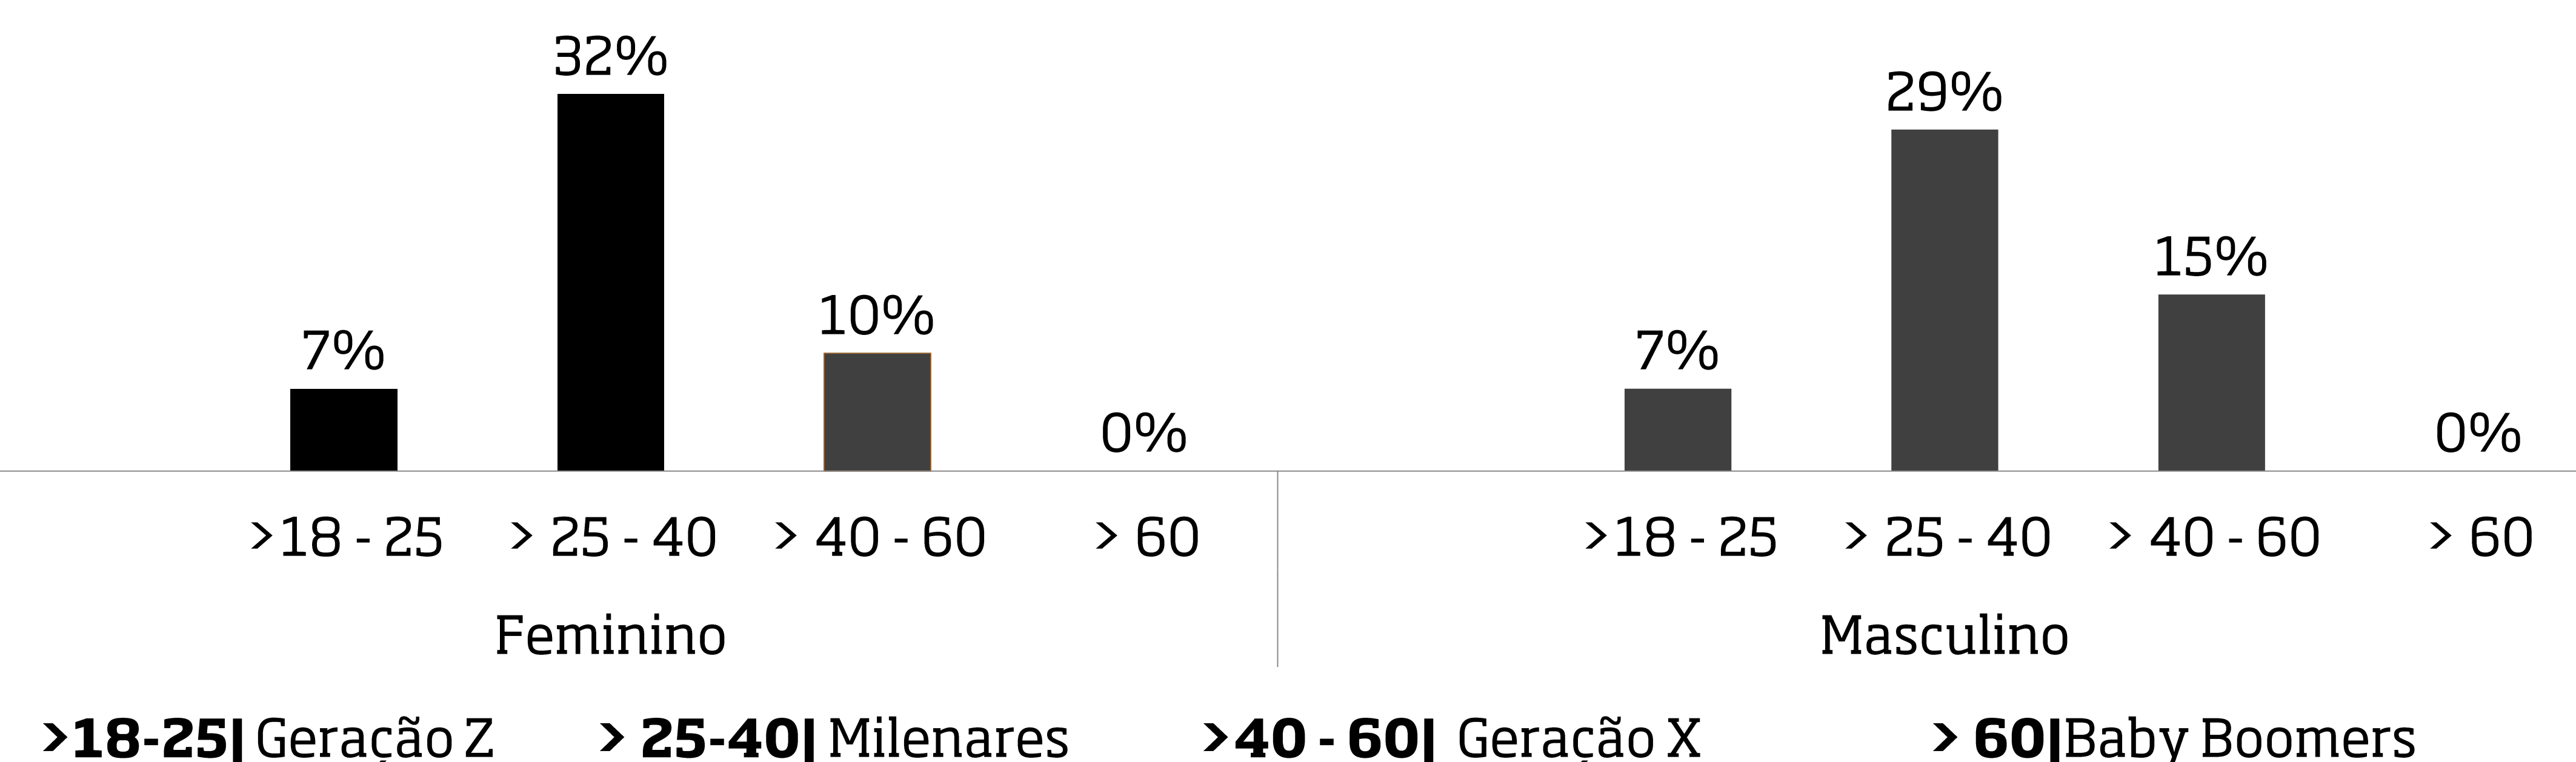

RELATÓRIO DE ATIVIDADES TRIMESTRAIS SALA DE PROVAS LISBOA

Abril, Maio e Junho 2020

Sala de Provas Lisboa

Abril, Maio e Junho 2020

Total Provas Livres 2019 vs 2020:

Total Provas Temáticas 2019 vs 2020:

Evolução ao longo de 2019 e 2020

	Jan	Fev	Mar	Abr	Mai	Jun	Jul	Ago	Set	Out	Nov	Dez
■ Temáticas 2019	39	103	137	142	224	119	169	217	148	161	106	50
■ Enocards 2019	1108	1241	1862	2680	2415	2127	1893	2143	3277	3016	1544	888
■ Temáticas 2020	95	100	39	0	0	13						
■ Enocards 2020	953	975	398	0	25	35						

Grupo Etário dos Visitantes:

Origem Visitantes e Principais Nacionalidades

Como se agrupam os visitantes:

Distribuição de visitantes dias da semana

Distribuição de Visitantes ao longo do dia