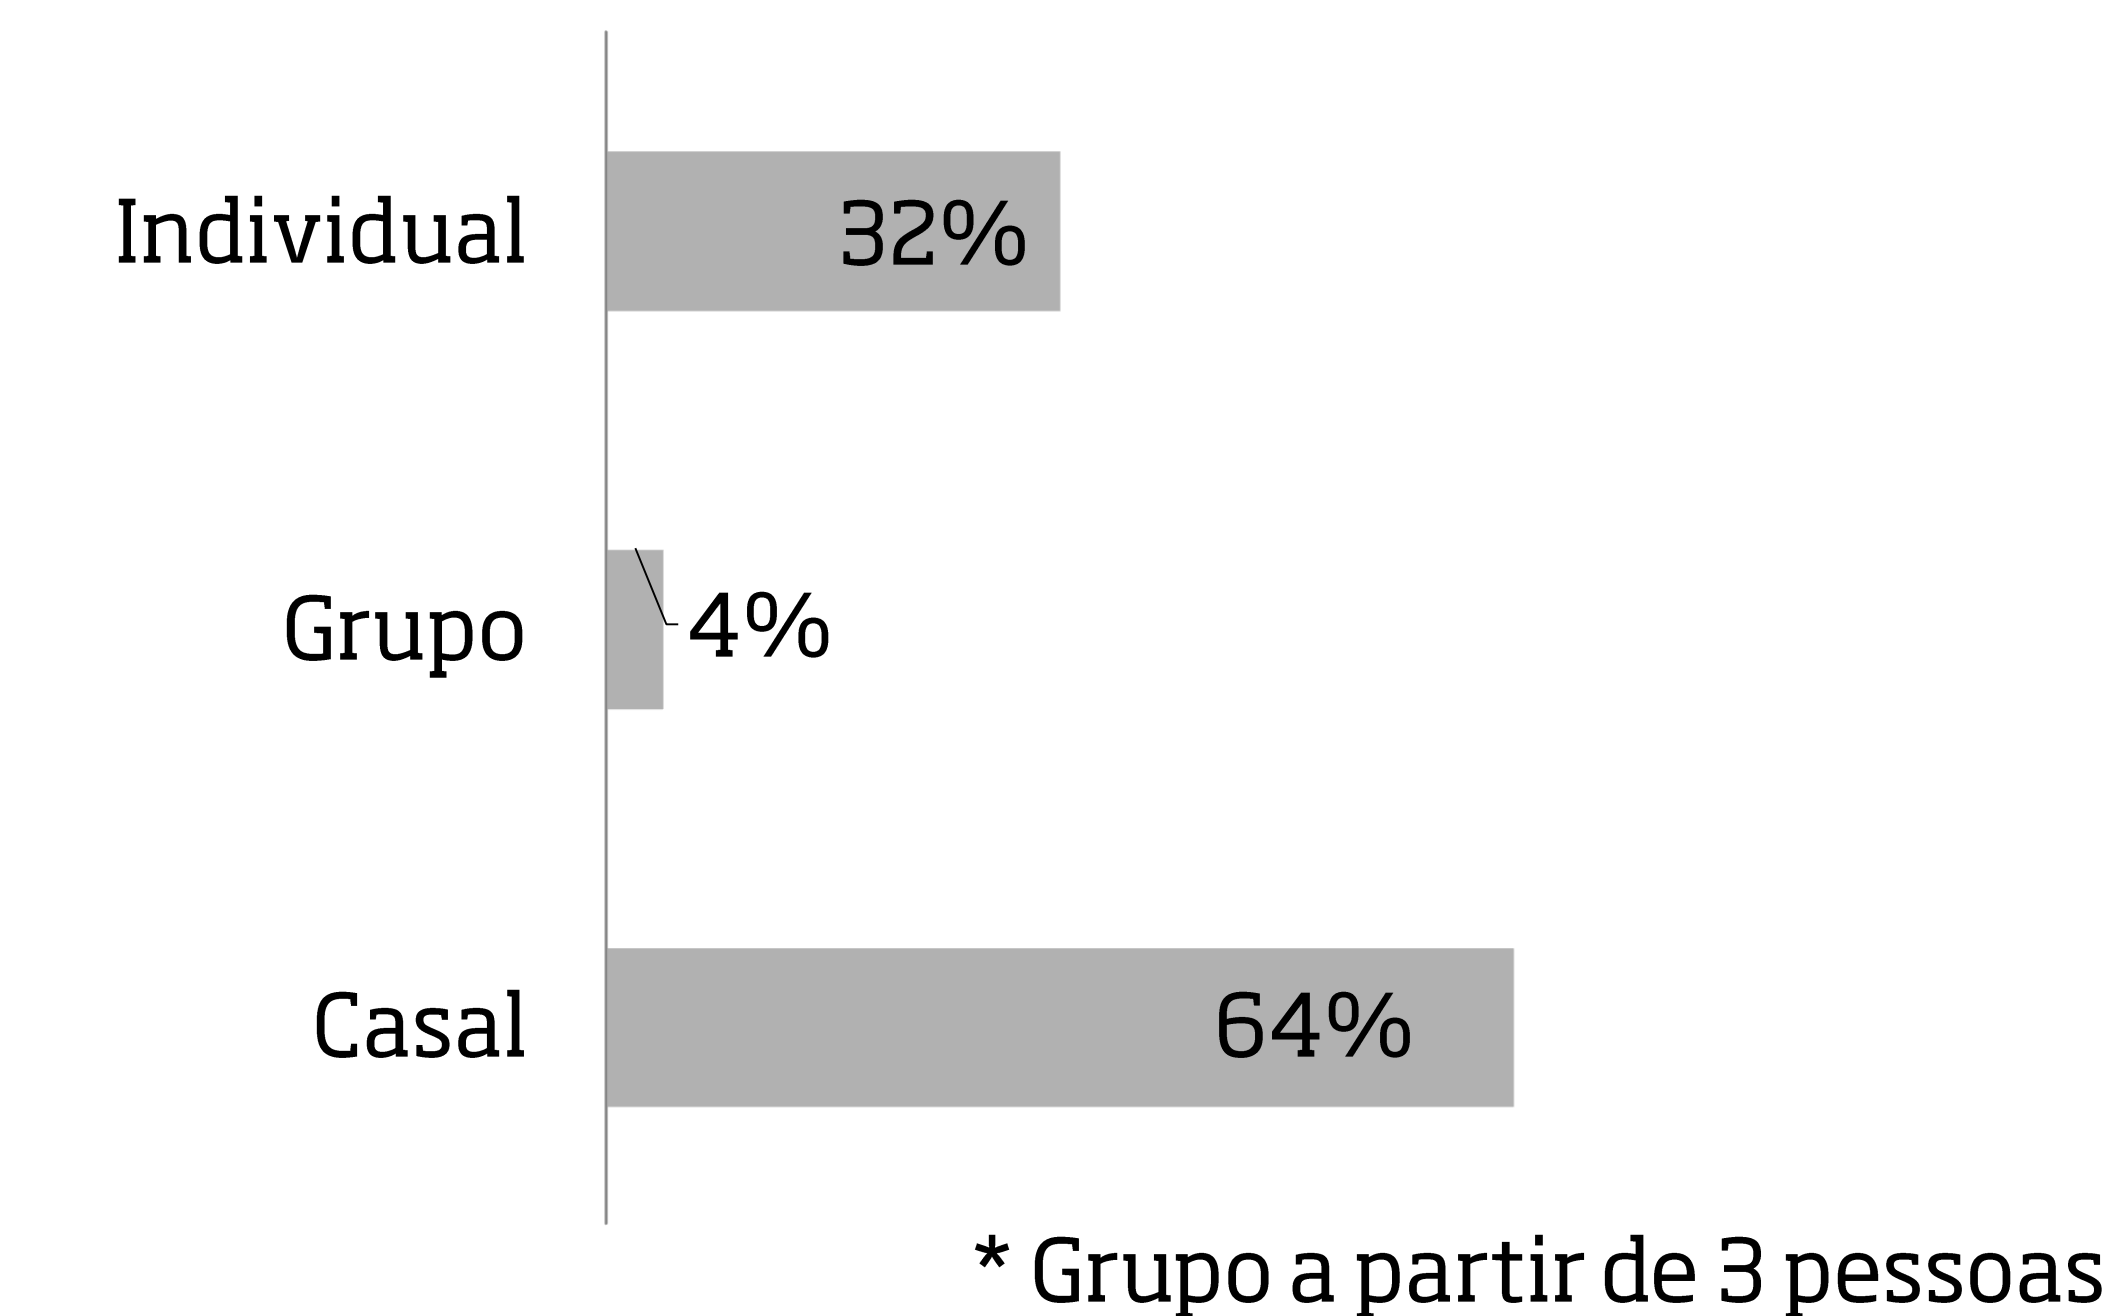

	Jan	Fev	Mar	Abr	Mai	Jun	Jul	Ago	Set	Out	Nov	Dez
■ Temáticas 2019	39	103	137	142	224	119	169	217	148	161	106	50
■ Enocards 2019	1108	1241	1862	2680	2415	2127	1893	2143	3277	3016	1544	888
■ Temáticas 2020	95	100	39	0	0	13						
■ Enocards 2020	953	975	398	0	25	35						

Grupo Etário dos Visitantes:

Origem Visitantes e Principais Nacionalidades

Como se agrupam os visitantes:

Distribuição de visitantes dias da semana

Distribuição de Visitantes ao longo do dia