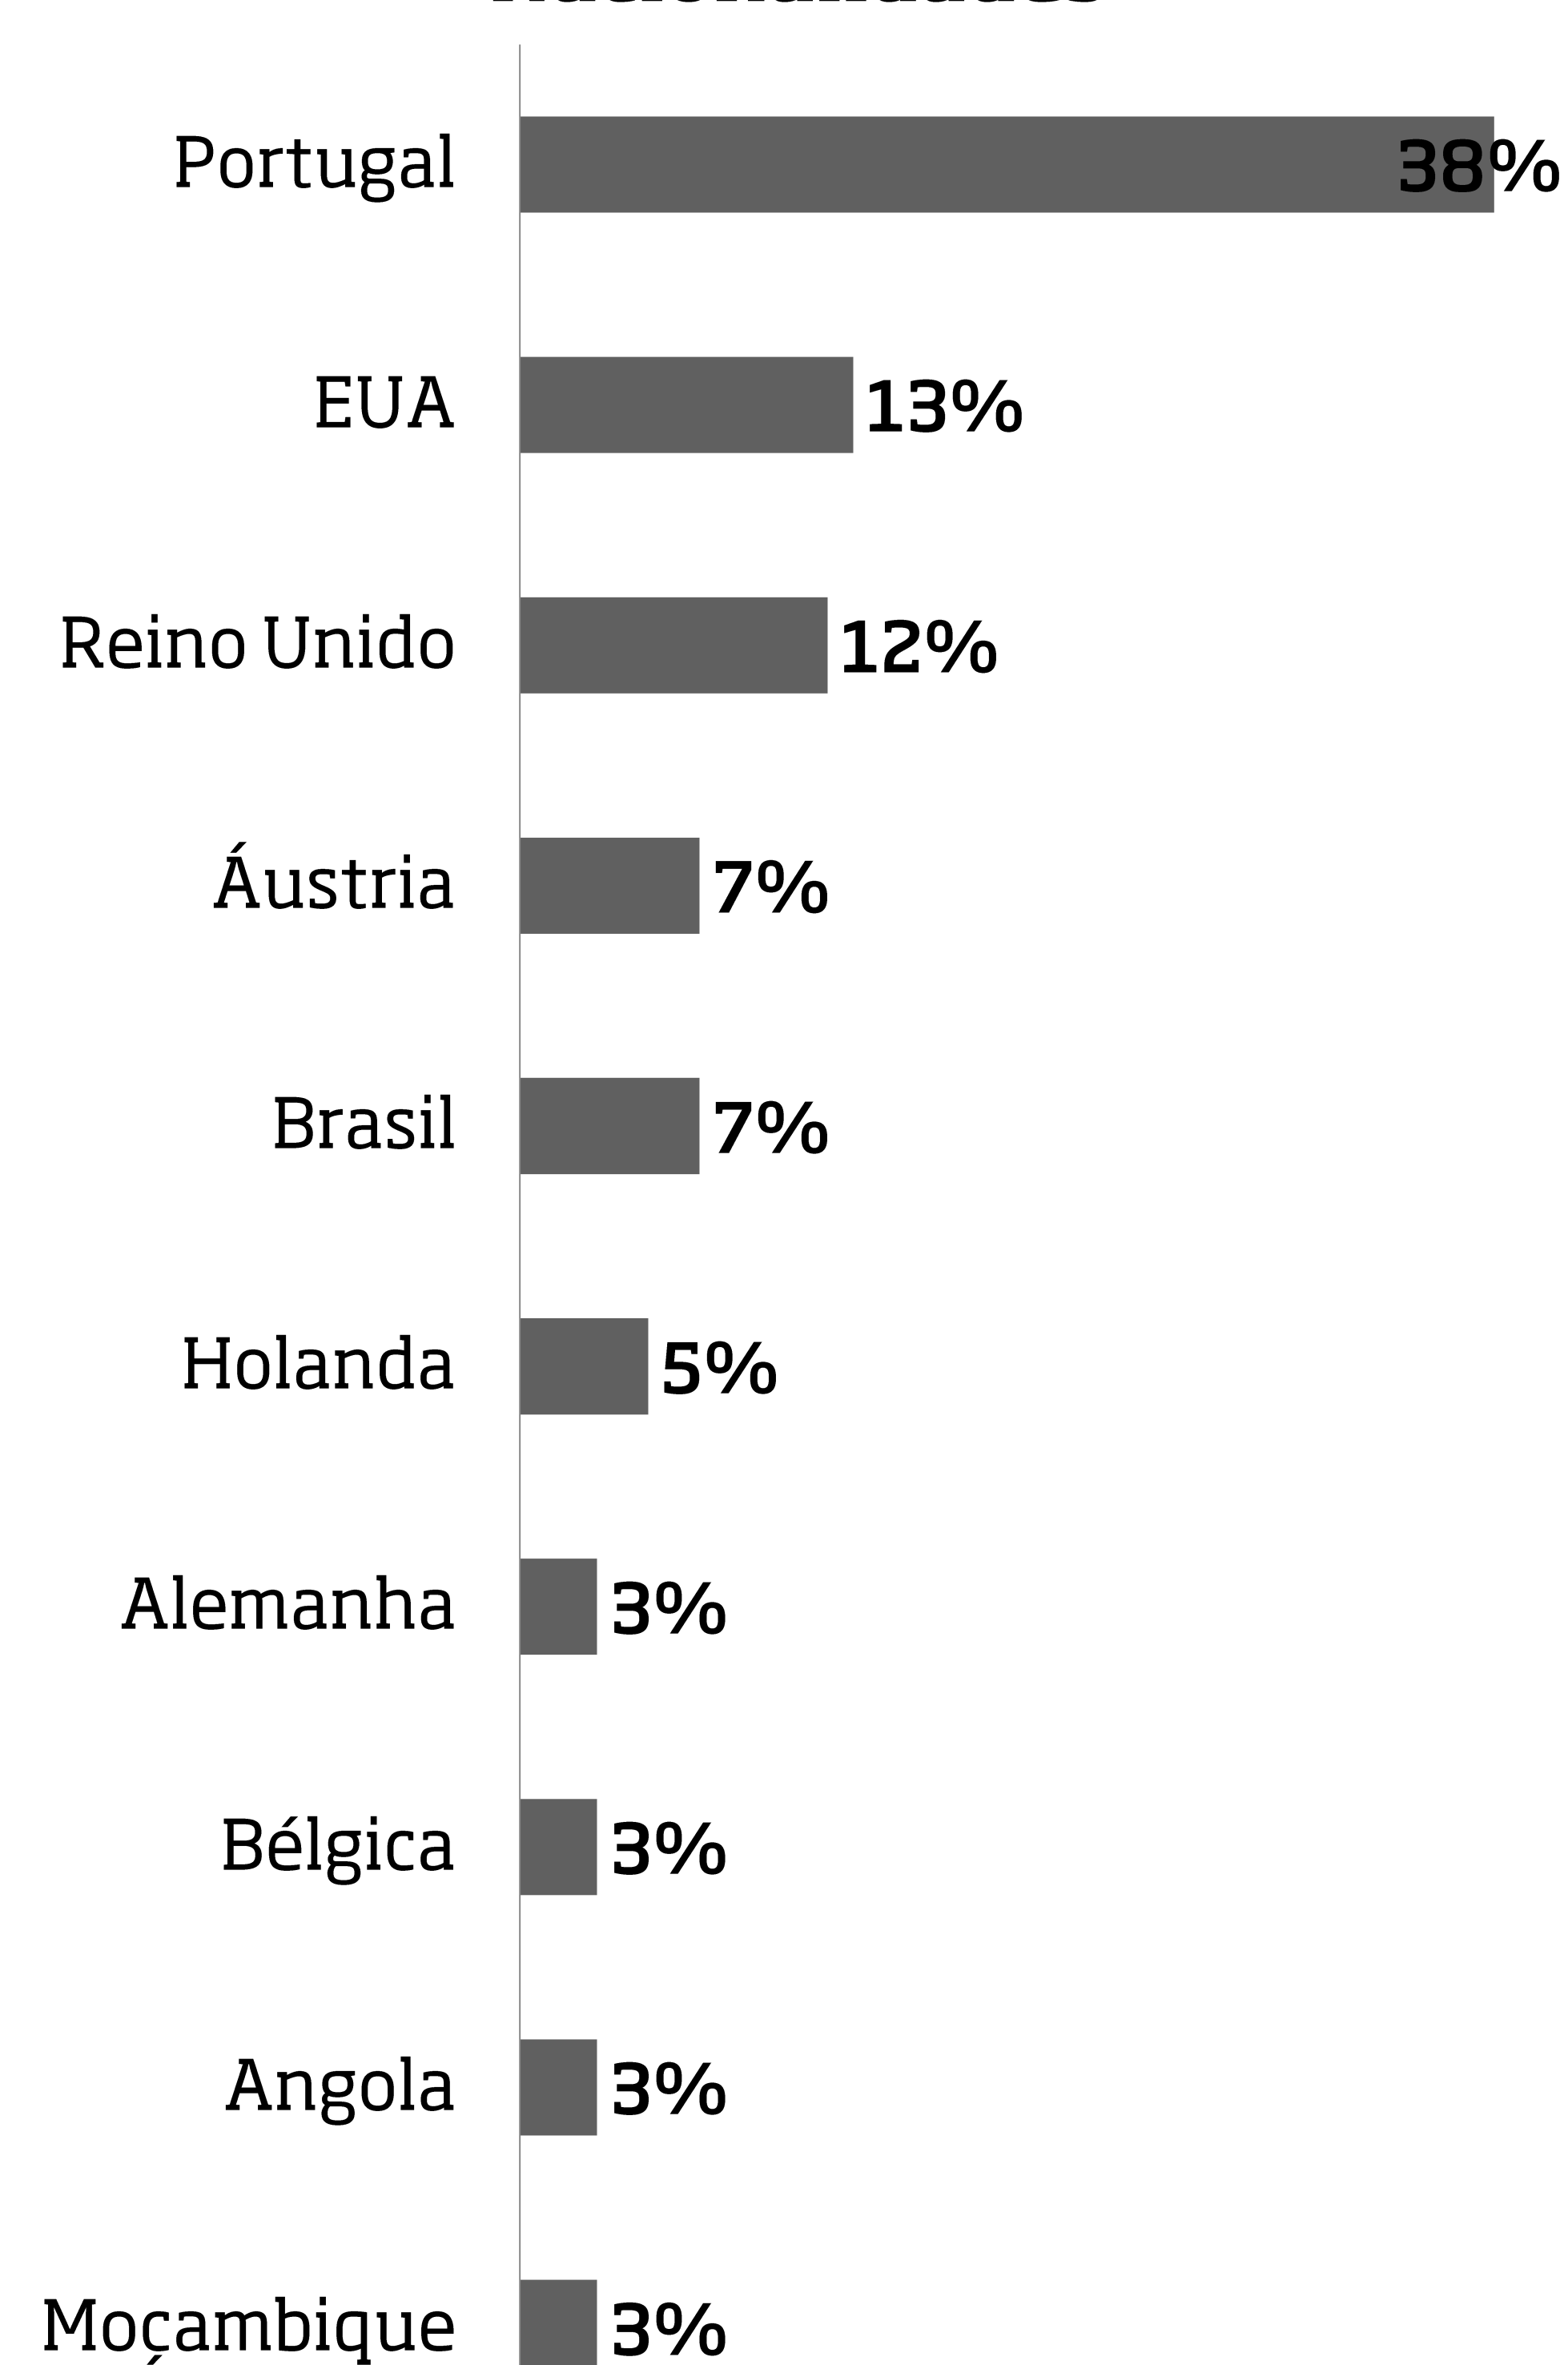

RELATÓRIO DE ATIVIDADES TRIMESTRAIS SALA DE PROVAS LISBOA

Abril, Maio e Junho 2020

Sala de Provas Lisboa

Abril, Maio e Junho 2020

Total Provas Livres 2019 vs 2020:

Total Provas Temáticas 2019 vs 2020:

Evolução ao longo de 2019 e 2020

	Jan	Fev	Mar	Abr	Mai	Jun	Jul	Ago	Set	Out	Nov	Dez
■ Temáticas 2019	39	103	137	142	224	119	169	217	148	161	106	50
■ Enocards 2019	1108	1241	1862	2680	2415	2127	1893	2143	3277	3016	1544	888
■ Temáticas 2020	95	100	39	0	0	13						
■ Enocards 2020	953	975	398	0	25	35						

Grupo Etário dos Visitantes:

Origem Visitantes e Principais Nacionalidades

Como se agrupam os visitantes:

Distribuição de visitantes dias da semana

Distribuição de Visitantes ao longo do dia